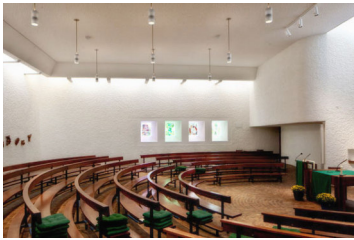

Renovation Katholische Kirche, 8877 Murg

_Bauherrschaft / Auftraggeber

Kath. Kirchgemeinde Murg
Alte Staatsstrasse 5
8877 Murg

_Architekt

Klaiber Partnership AG
Architektur Design Consulting
Schillerstrasse 9
9000 St. Gallen