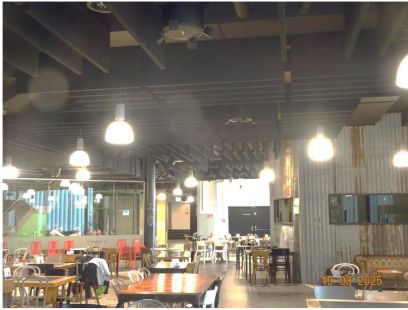

## Indoorspielpark Bambolino, Zürcherstrasse 9015 St. Gallen - Raumakustik

---