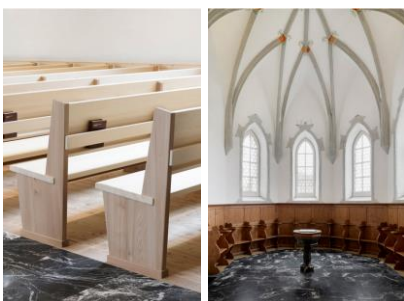

Innenrenovation Evang. Kirche Sax, Kirchgasse 11, 9468 Sax

© www.forma.ch

_Bauherrschaft/Auftraggeber

Evang.-ref. Kirchgemeinde
Sennwald
9467 Frümsern

_Architekt

Forma Architekten AG
Architektur Design Consulting
Schillerstrasse 9
9000 St. Gallen